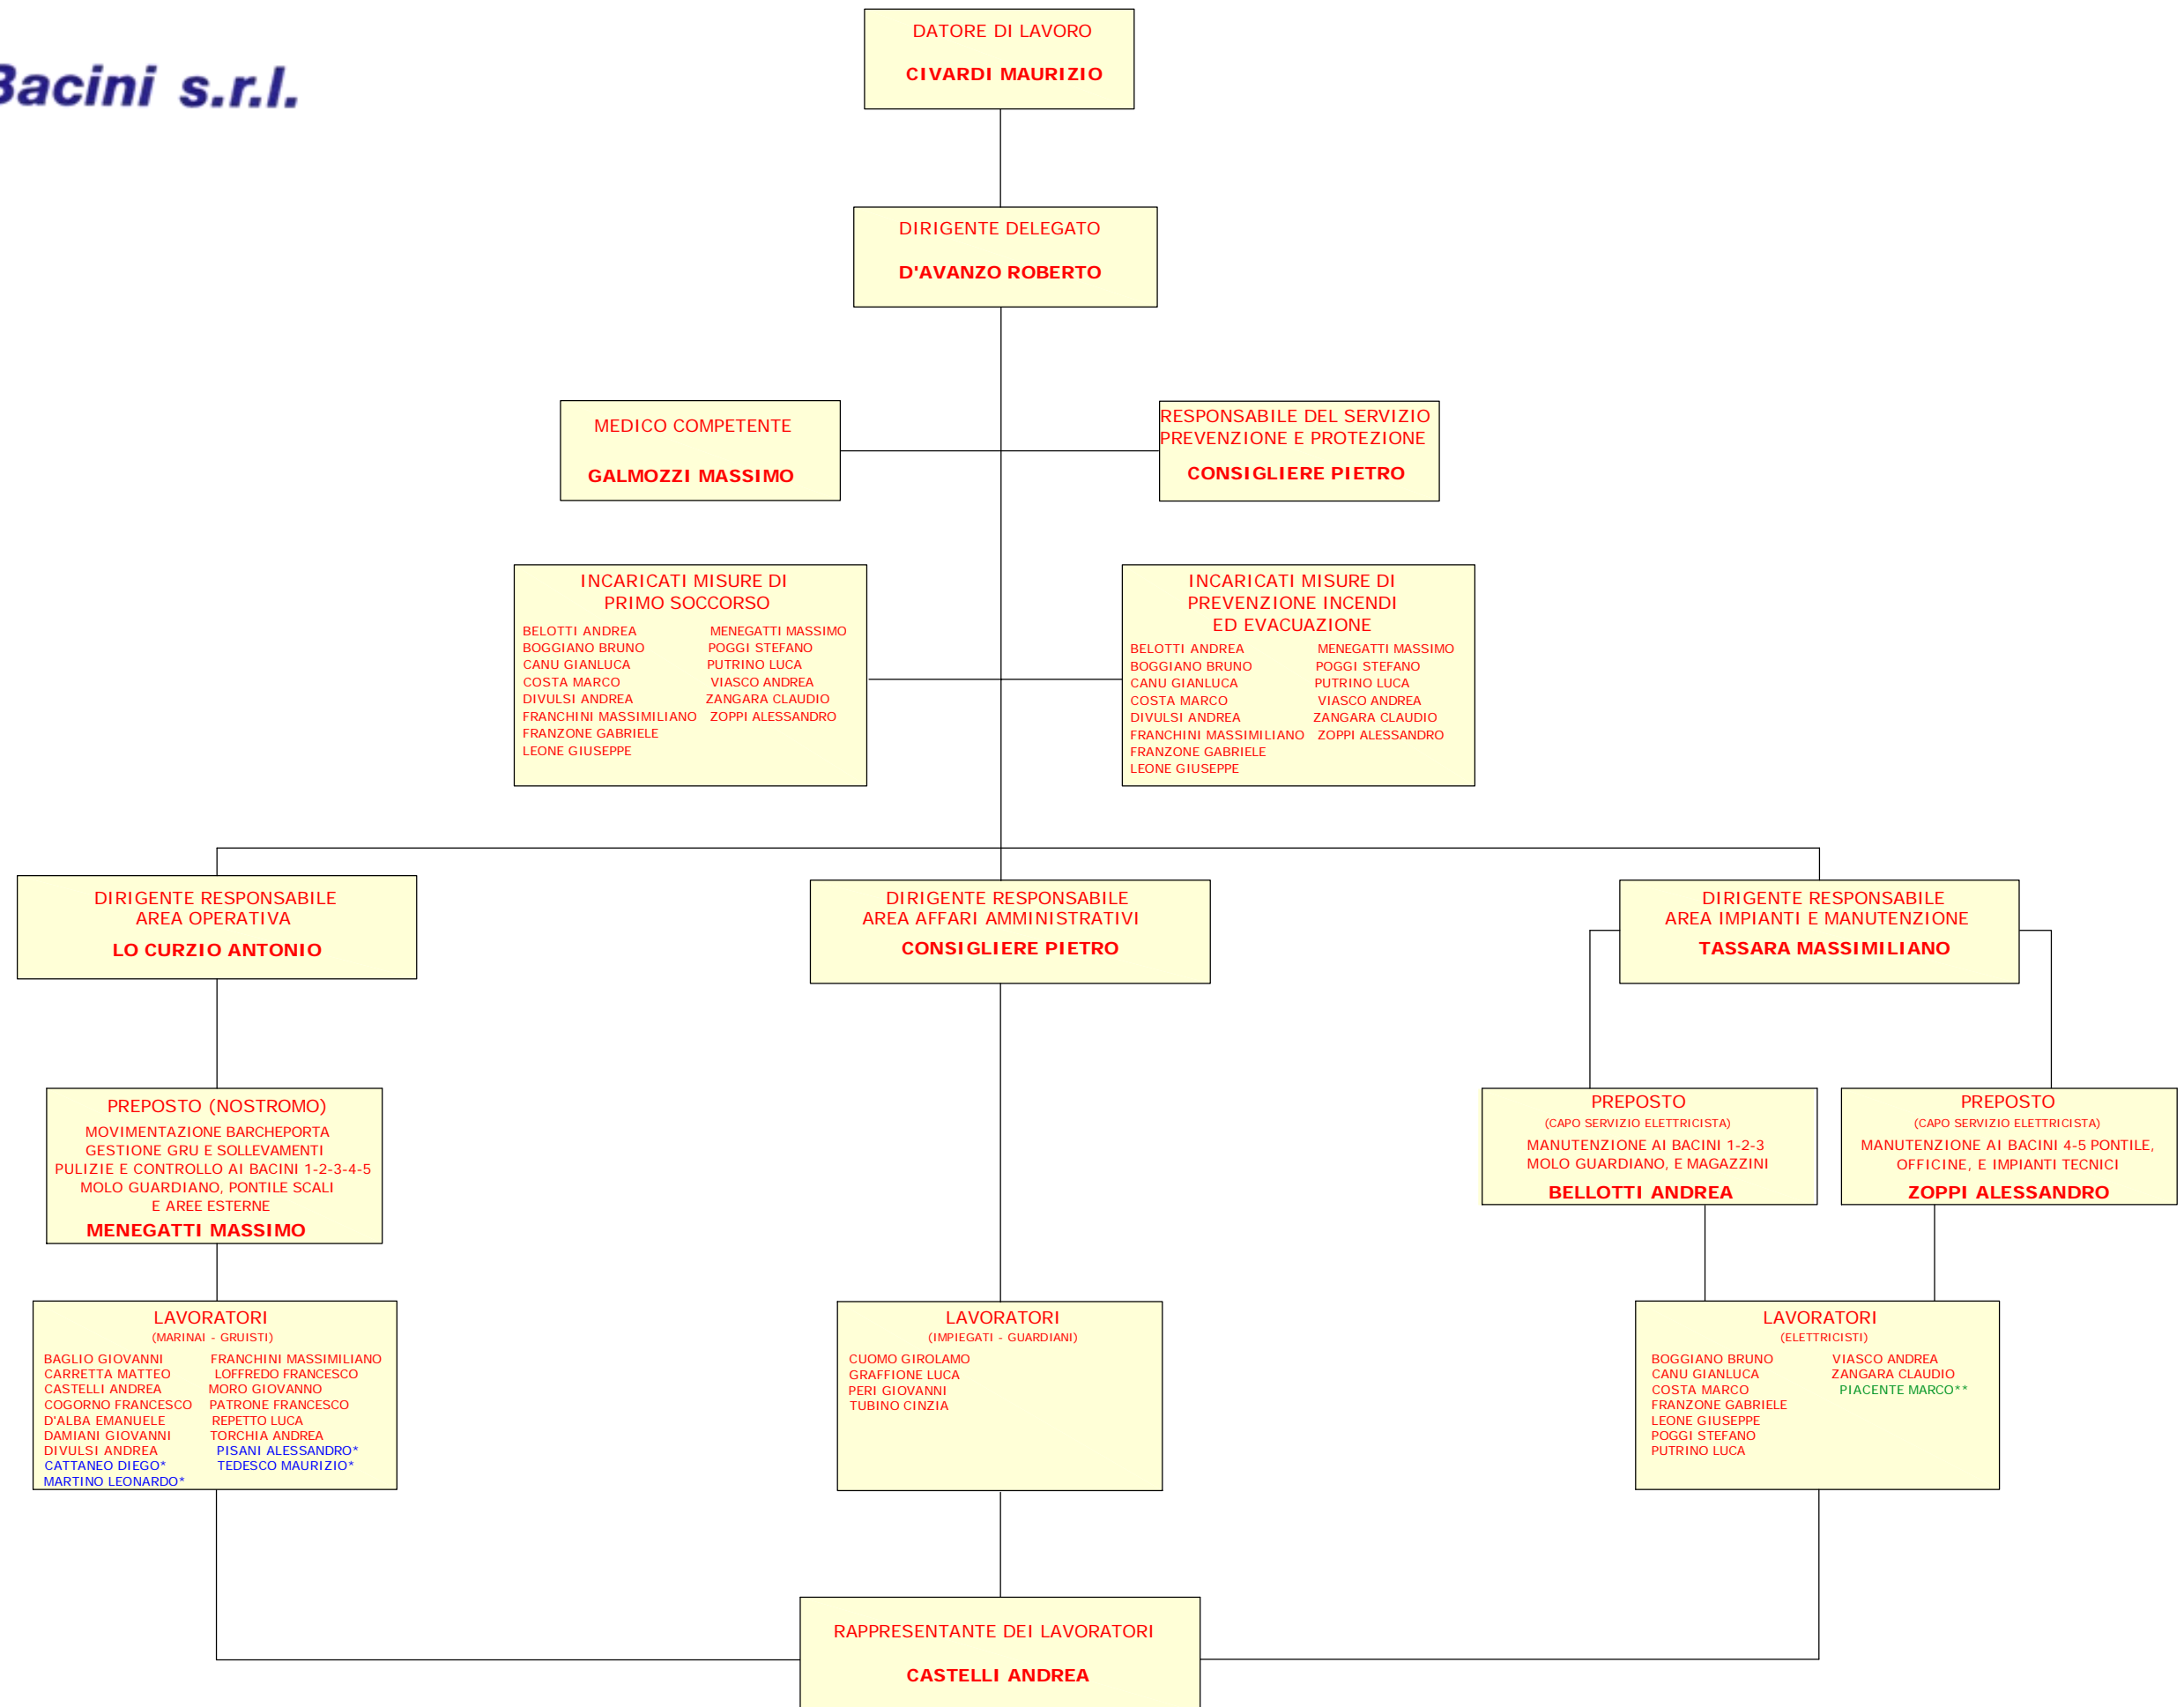

ORGANIGRAMMA DELLA SICUREZZA D.Lgs. 81/08 e s.m.i.

* questi lavoratori sono distaccati temporaneamente dalla "Compagnia Portuale Pietro Chiesa"

** questo lavoratore proviene da "Aenzia Interinale"