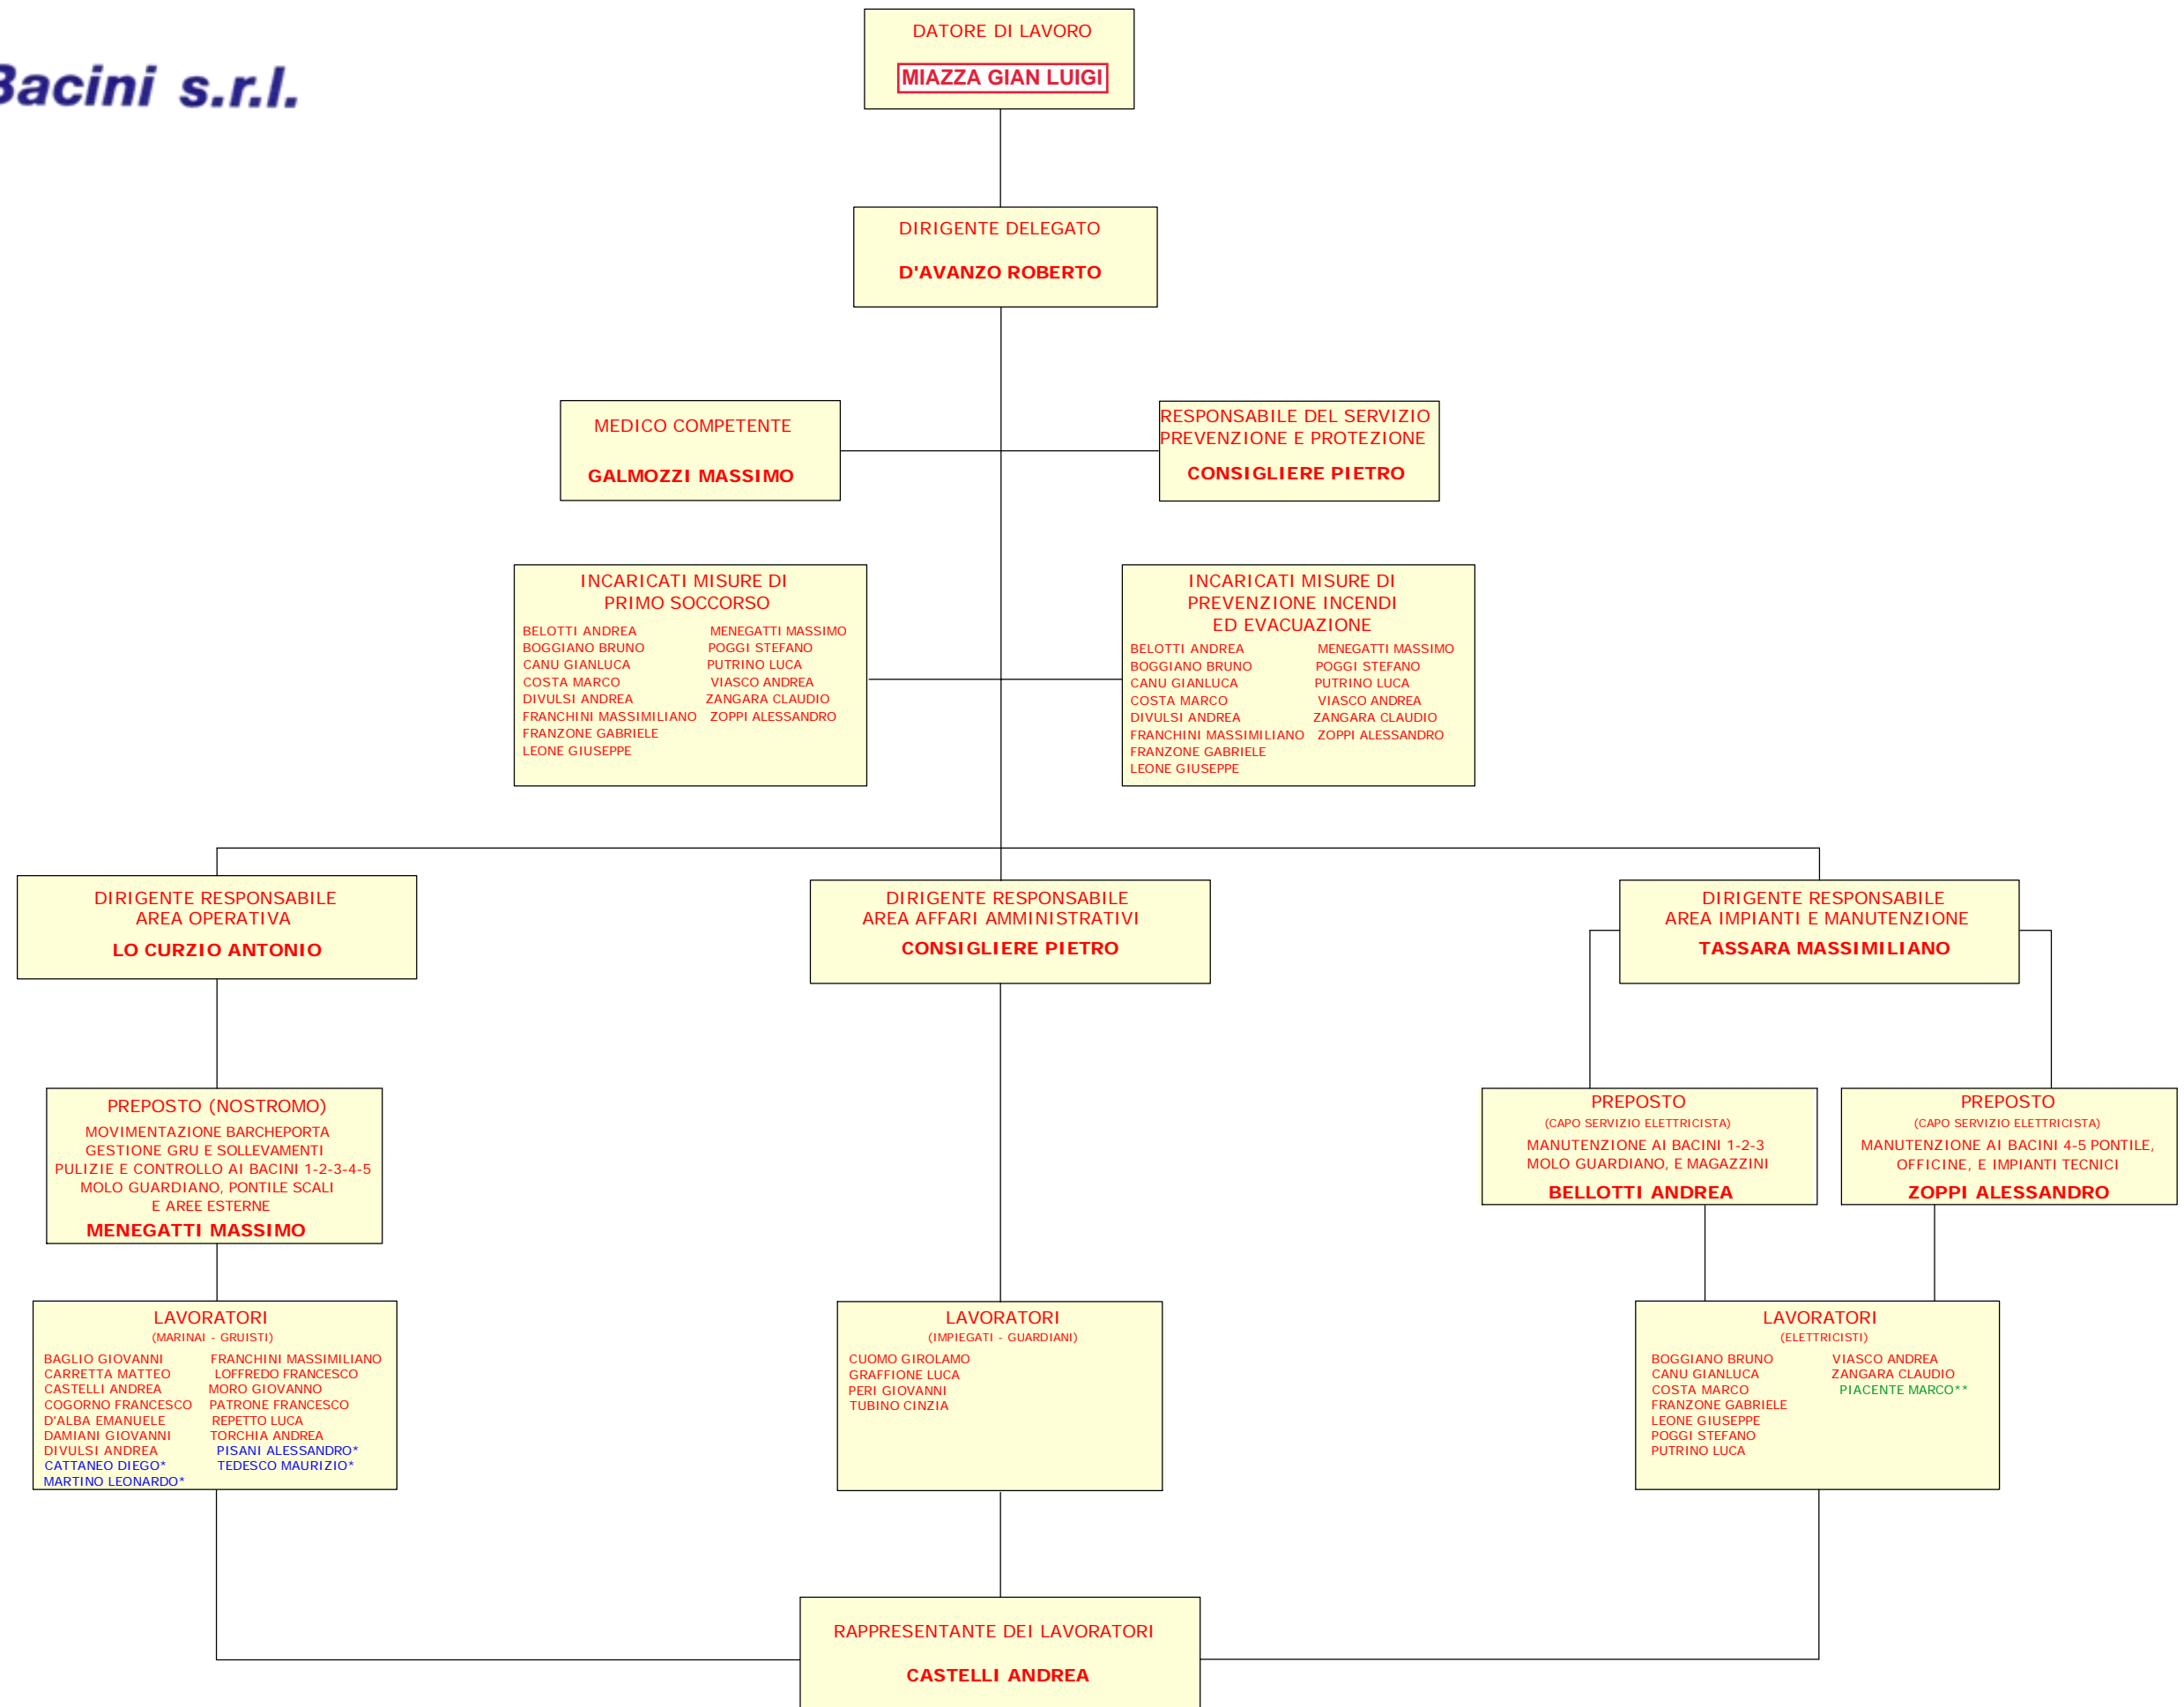

# ORGANIGRAMMA DELLA SICUREZZA D.Lgs. 81/08 e s.m.i.

\* questi lavoratori sono distaccati temporaneamente dalla "Compagnia Portuale Pietro Chiesa"

\*\* questo lavoratore proviene da "Aenzia Interinale"